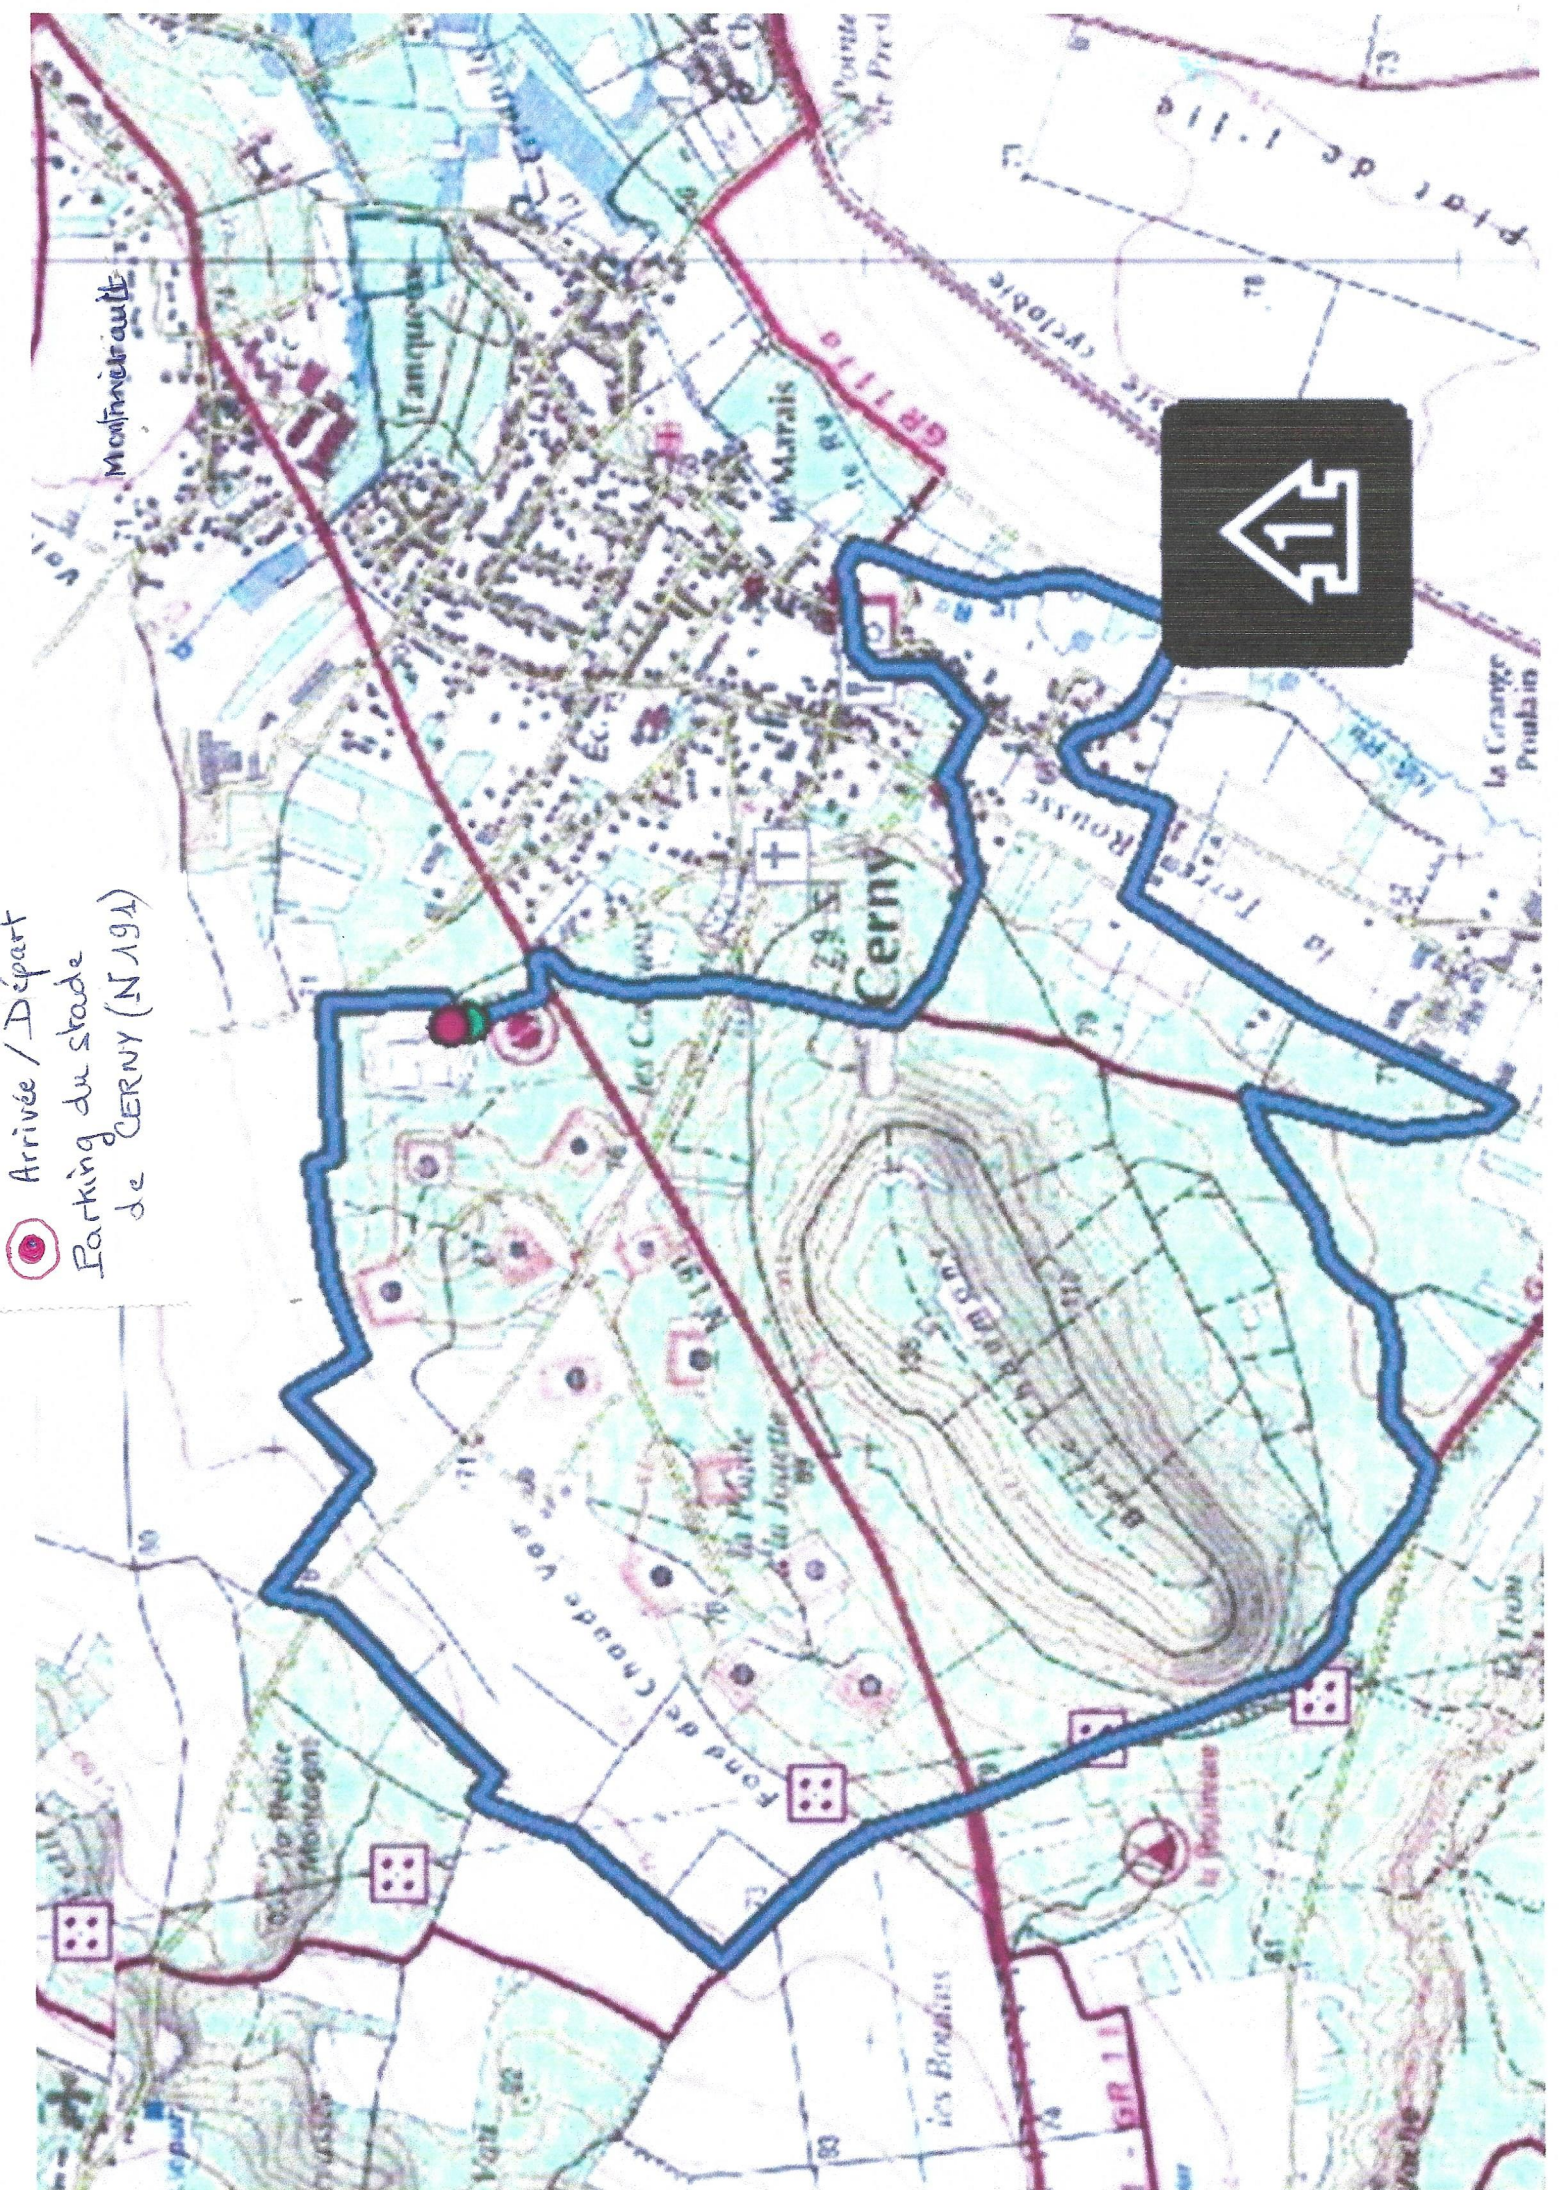

Arrivée / Départ
Parking du stade
de CERNY (N191)

Motivierault

Tanqueton

le Marais

Cerny

la Motte
de la Jougelle

les Coudes

GR 119

Pointe
de Pres

SIS cycloble

Plat de l'île

la Grange
Poulain

la Jougelle

les Brouins

GR 111

la Tron